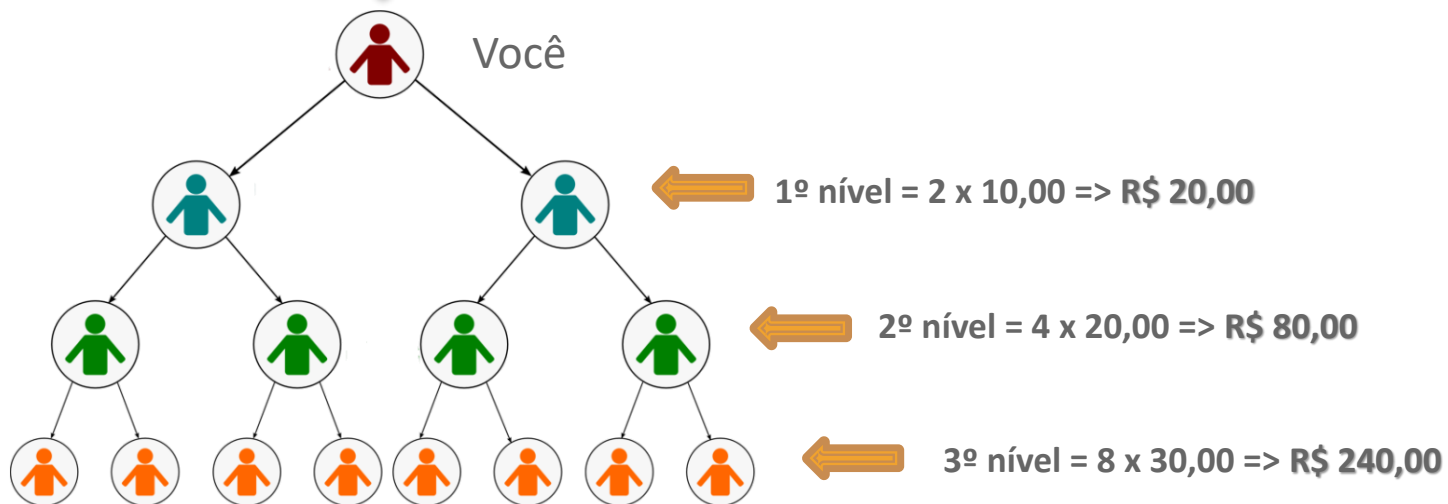

Entenda como funciona a Qualificação dos Membros

- Agora vamos ver e entender, quanto cada **Membro ATIVO** poderá ganhar por **cada rede concluída**, de acordo com o seu desempenho.

CONTA OURO
Você acima de 25 indicados diretos

RESUMINDO: Membros com **CONTA OURO** ganham até **R$ 273,00** em cada rede concluída.

+ R$ 20,00 (1º nível)
+ R$ 80,00 (2º nível)
+ R$ 240,00 (3º nível)
- R$ 67,00 (Débito Automático Nova Matriz)

R$ 273,00 (valor líquido)