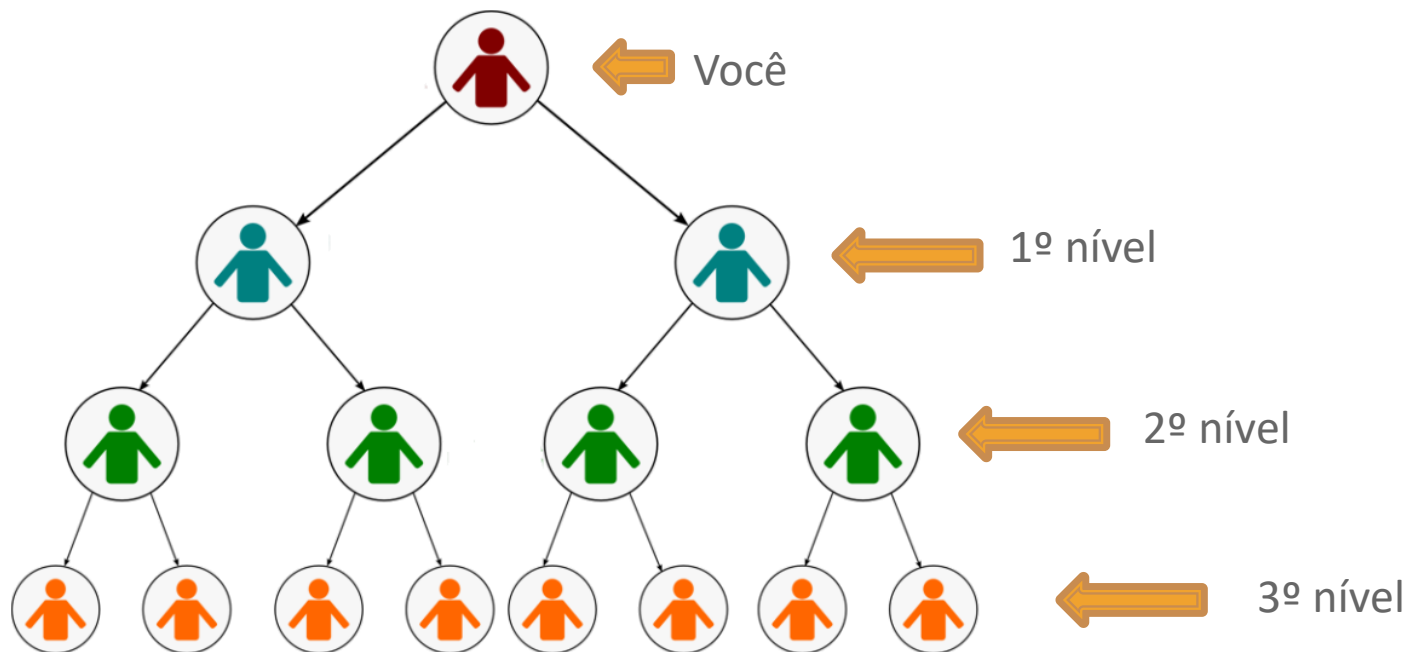

Entenda como funciona a formação de rede

Agora vamos conhecer e entender como funciona o **Sistema Multinível** que vai gerenciar a Distribuição de Ganhos aos Membros através da **Matriz Forçada 2x3** com transbordamentos e reentradas automáticas.

Cada matriz estará completa com 14 pessoas