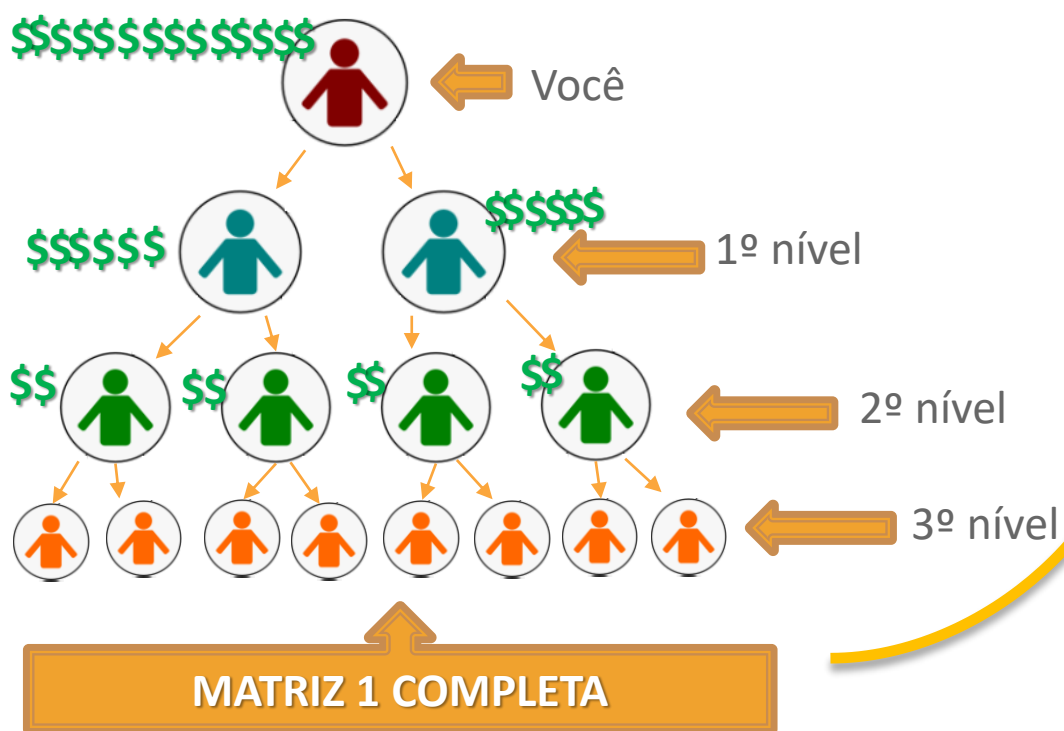

Mas atenção, somente irão te seguir em sua nova rede, se você estiver pelo menos, **1 (uma) rede à frente** dos seus **descendentes** que realizarem a reentrada.

O **Siga-me** possibilita uma **alavancagem mais rápida** em suas redes e a maximização dos seus ganhos através da indicação de **novos Membros** e da reentrada automática dos seus descendentes.

Entenda como funciona a formação de rede

Agora vamos conhecer e entender como funciona o **Sistema Multinível** que vai gerenciar a Distribuição de Ganhos aos Membros através da **Matriz Forçada 2x3** com transbordamentos e reentradas automáticas.

Cada matriz estará completa com 14 pessoas

Entenda como funciona a formação de rede

Veja nas ilustrações abaixo, de forma prática, como uma matriz é fechada, como é iniciada uma nova matriz com a reentrada automática e como funciona o processo **siga-me**.

Sempre que um Membro **completar** uma matriz, **reentra automaticamente** iniciando uma **nova matriz**, as novas indicações **ATIVAS** entrarão na nova matriz, assim como, indicados posicionados em matrizes anteriores, o seguirão na matriz atual assim que completarem suas matrizes, conforme proposta da **reentrada automática** e **siga-me**.