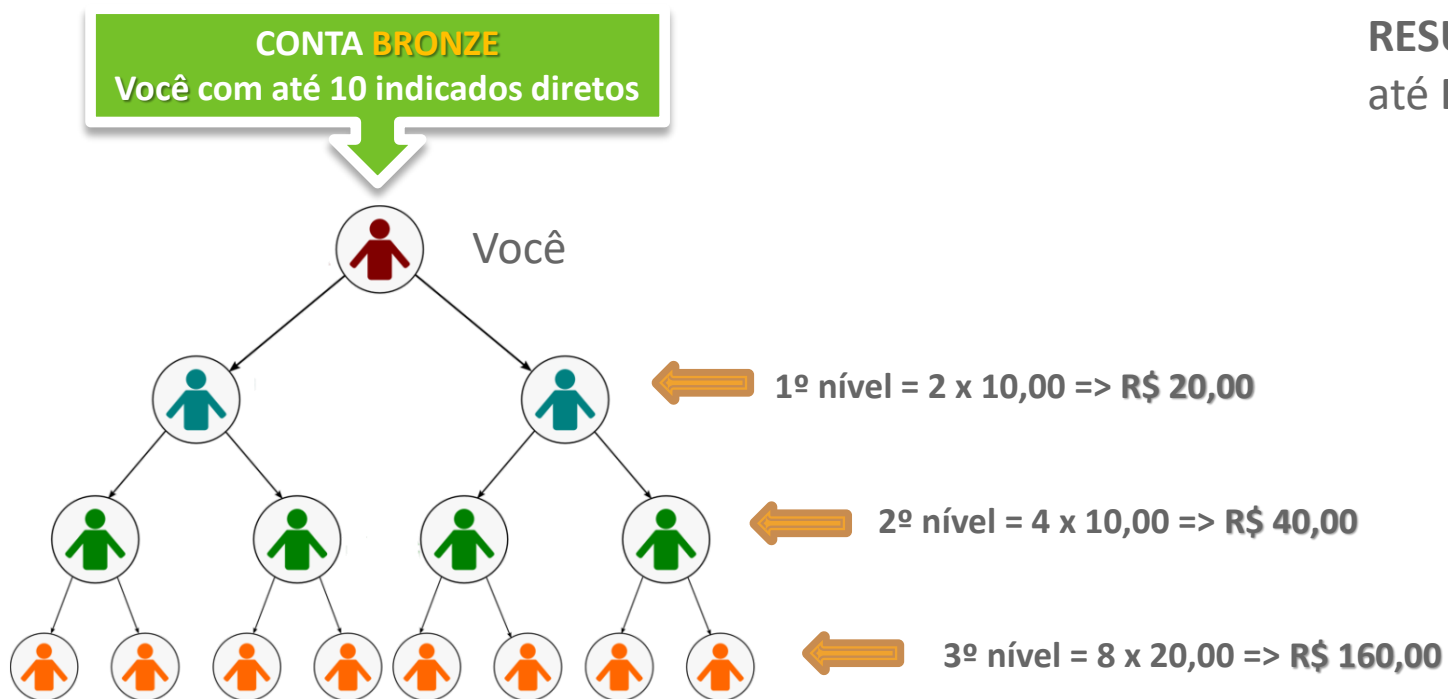

Entenda como funciona a Qualificação dos Membros

- Agora vamos ver e entender, quanto cada **Membro ATIVO** poderá ganhar por **cada rede concluída**, de acordo com o seu desempenho.

RESUMINDO: Membros com **CONTA BRONZE** ganham até **R$ 153,00** em cada rede concluída.

+ R$ 20,00 (1º nível)
+ R$ 40,00 (2º nível)
+ R$ 160,00 (3º nível)
- R$ 67,00 (Débito Automático Nova Matriz)

R$ 153,00 (valor líquido)