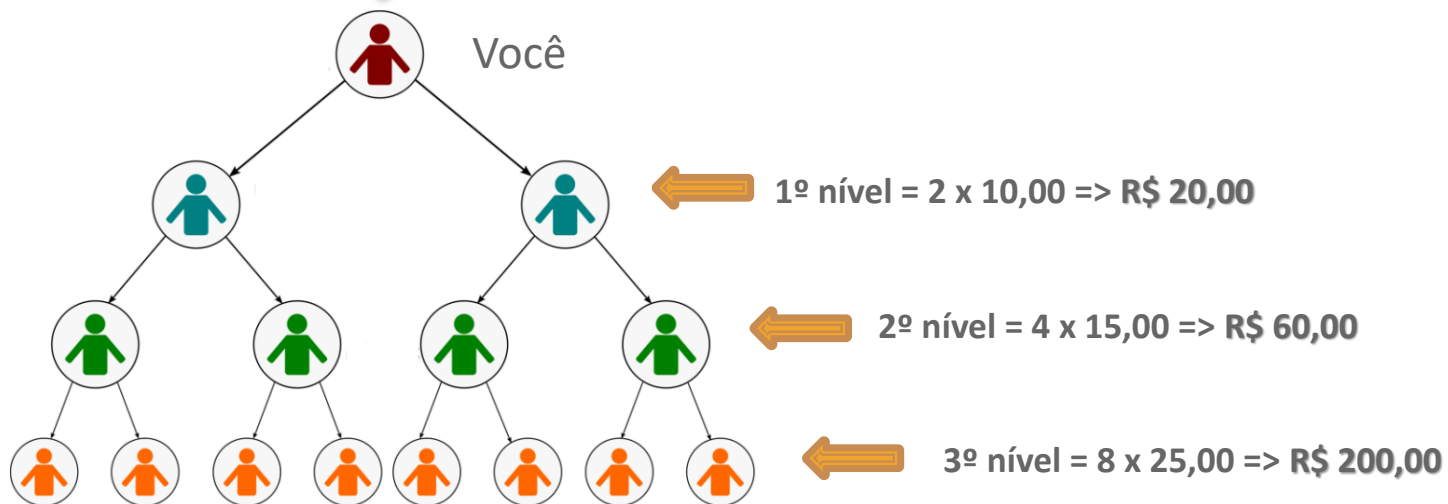

Entenda como funciona a Qualificação dos Membros

- Agora vamos ver e entender, quanto cada **Membro ATIVO** poderá ganhar por **cada rede concluída**, de acordo com o seu desempenho.

CONTA PRATA
Você entre 11 e 25 indicados diretos

RESUMINDO: Membros com **CONTA PRATA** ganham até **R$ 213,00** em cada rede concluída.

+ R$ 20,00 (1º nível)
+ R$ 60,00 (2º nível)
+ R$ 200,00 (3º nível)
- R$ 67,00 (Débito Automático Nova Matriz)

R$ 213,00 (valor líquido)